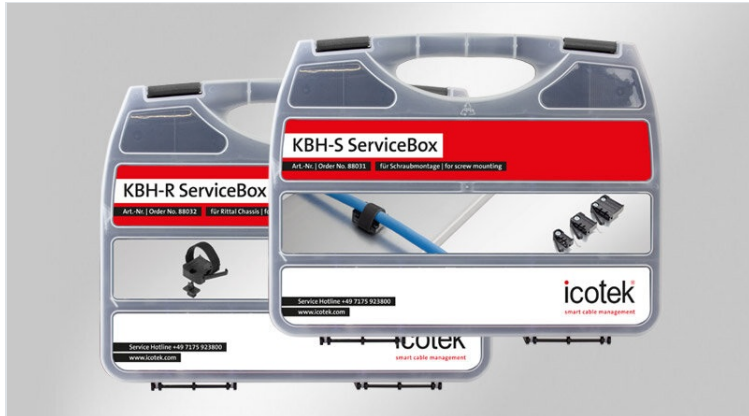

# KBH ServiceBox

Servicebox med buntbandfäste

RoHS  
compliant

Made in  
Germany

REACH  
COMPLIANCE

### KBH-S ServiceBox

ArtNr.	<b>88031</b>
EAN	<b>4251269332791</b>
Antal	<b>1</b>
Fits KLKB	<b>KLKB 200 x</b>
KLB:	<b>13, KLKB</b>
	<b>300 x 17,</b>
	<b>KLB 10, KLB</b>
	<b>15, KLB 20,</b>
	<b>KLB 25</b>
Skruvhålens	<b>5,3 mm</b>
diameter	